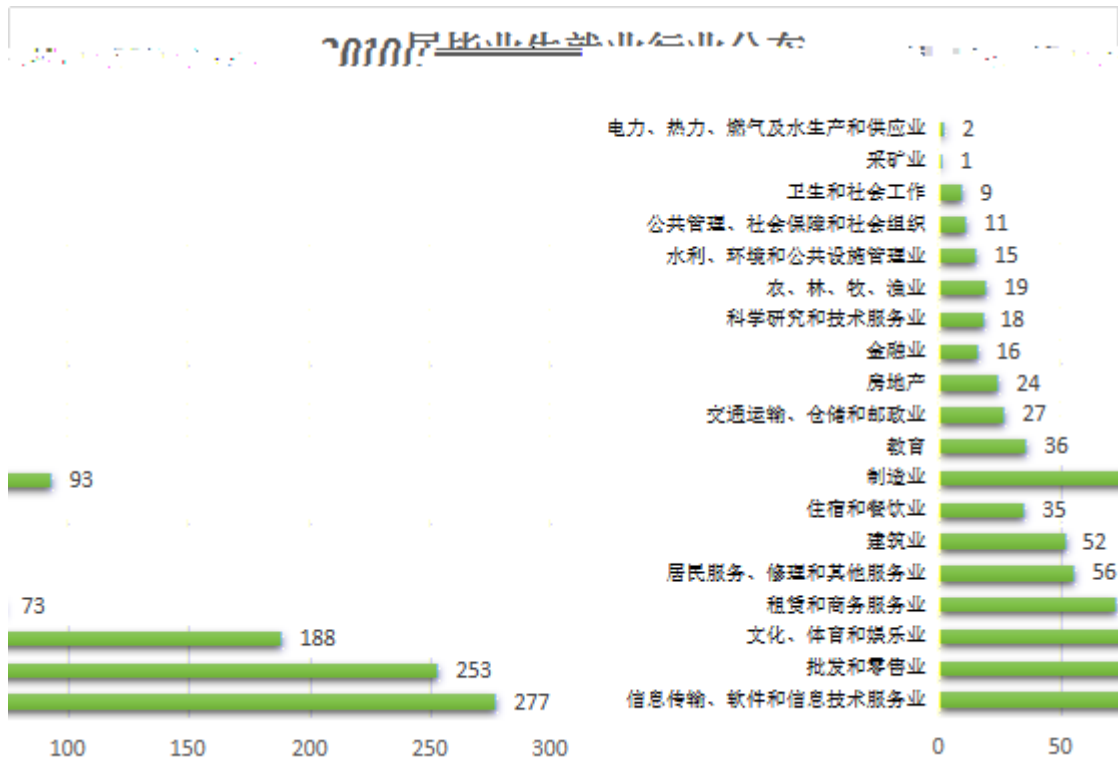

# 2019 届毕业生 就业质量报告

2020 年 1 月

厦门软件职业技术学院  
Xiamen Institute of Software Technology

---

厦门软件职业技术学院  
Xiamen Institute of Software Technology

---

2019年毕业生性别分布

■ 男 ■ 女

毕业生就业流向呈现多元化状态。