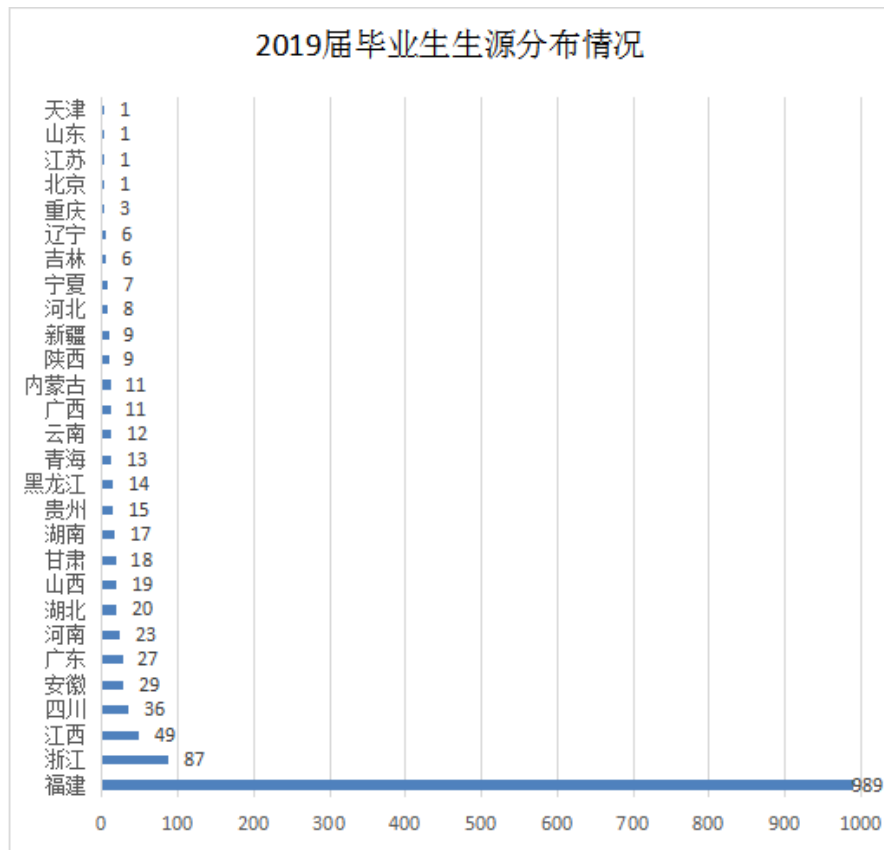

# 2019 届毕业生 就业质量报告

2020 年 1 月

厦门软件职业技术学院  
Xiamen Institute of Software Technology

---

厦门软件职业技术学院  
Xiamen Institute of Software Technology

---

2019年毕业生性别分布

■ 男 ■ 女

毕业生就业流向呈现多元化状态。

### 毕业生就业流向福建地区分布图

### 毕业生就业地区流向