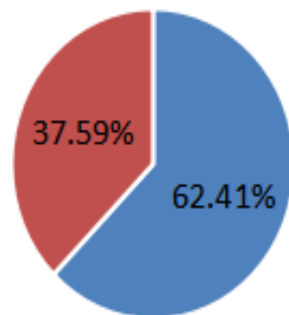

# 2019 届毕业生 就业质量报告

2020 年 1 月

厦门软件职业技术学院  
Xiamen Institute of Software Technology

---

厦门软件职业技术学院  
Xiamen Institute of Software Technology

---

2019年毕业生性别分布

■ 男 ■ 女

毕业生就业流向呈现多元化状态。