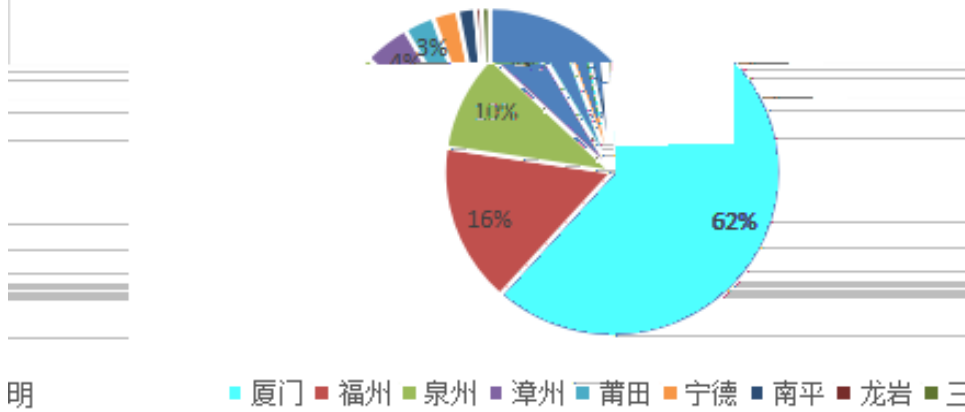

# 2019 届毕业生 就业质量报告

2020 年 1 月

厦门软件职业技术学院  
Xiamen Institute of Software Technology

---

2019年毕业生性别分布

■ 男 ■ 女

毕业生就业流向呈现多元化状态。

Header Row								
Sub-Header Row								Last Column

### 毕业生就业流向福建地区分布图