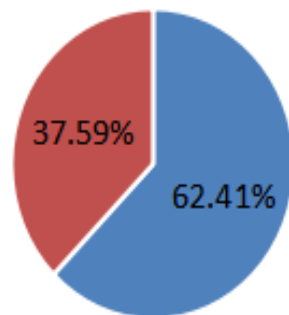

# 2019 届毕业生 就业质量报告

2020 年 1 月

厦门软件职业技术学院  
Xiamen Institute of Software Technology

---

2019年毕业生性别分布

■ 男 ■ 女

毕业生就业流向呈现多元化状态。

Header Row								
Sub-Header Row								Last Column