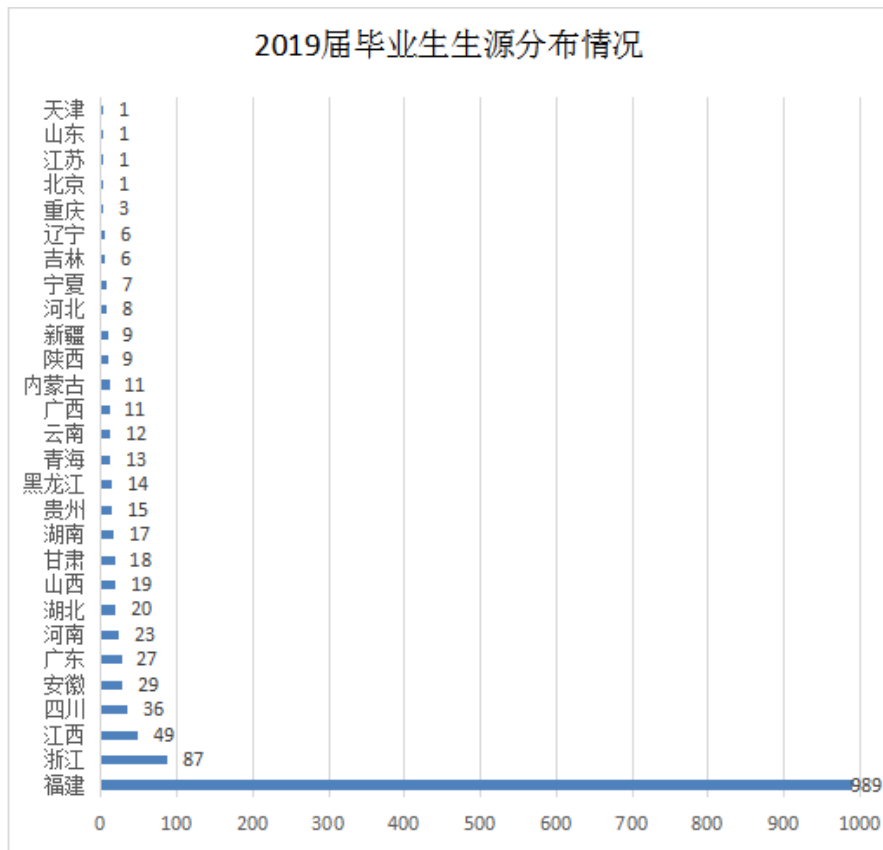

# 2019 届毕业生 就业质量报告

2020 年 1 月

厦门软件职业技术学院  
Xiamen Institute of Software Technology

---

2019年毕业生性别分布

■ 男 ■ 女

毕业生就业流向呈现多元化状态。

Header Row								
Sub-Header Row								Last Column

### 毕业生就业流向福建地区分布图

### 毕业生就业地区流向