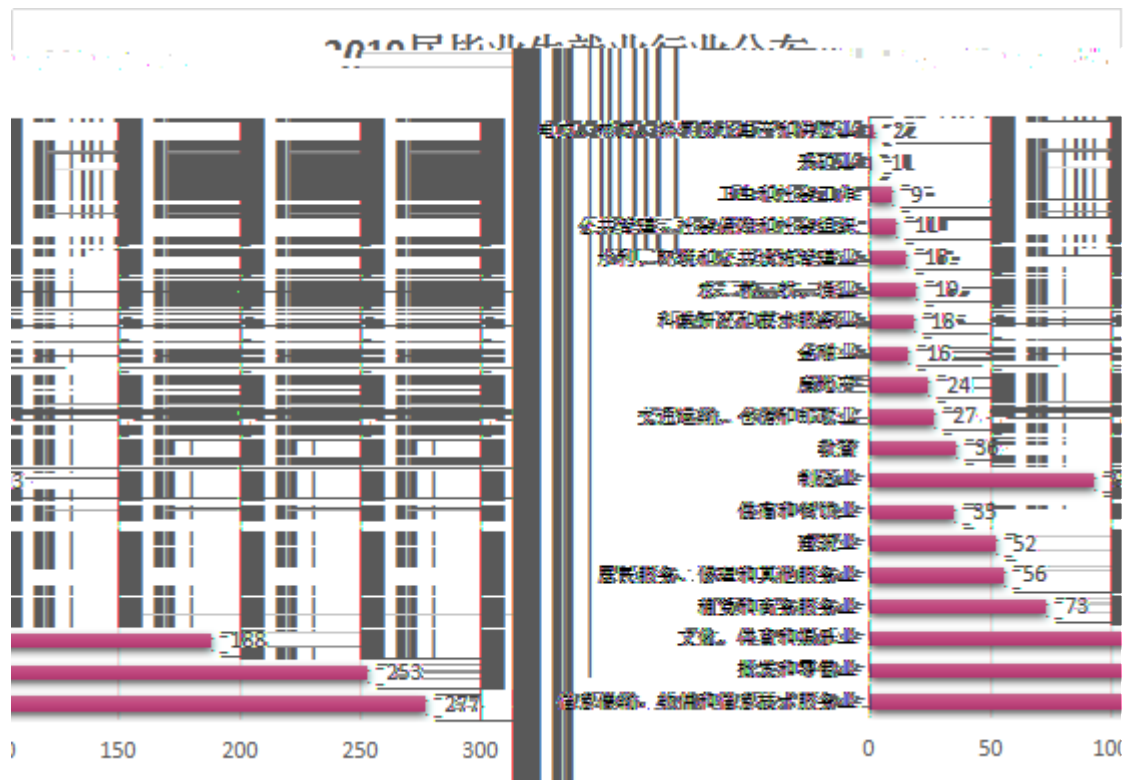

# 2019 届毕业生 就业质量报告

2020 年 1 月

厦门软件职业技术学院  
Xiamen Institute of Software Technology

---

2019年毕业生性别分布

■ 男 ■ 女

毕业生就业流向呈现多元化状态。

Header Row								
Sub-Header Row								Last Column

### 毕业生就业流向福建地区分布图

### 毕业生就业地区流向